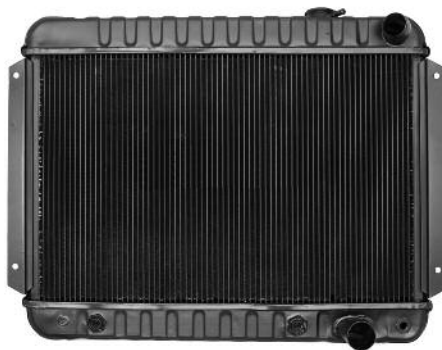

### 1964-65 - 23 1/2" Core

64-11013+ Auto trans. (3 row) .....\$ 379.00 ea.

64-11014+ Manual trans. (3 row) .....\$ 379.00 ea.

64-11015+ Auto trans. (4 row) .....\$ 429.00 ea.

64-11016+ Manual trans. (4 row) .....\$ 429.00 ea.