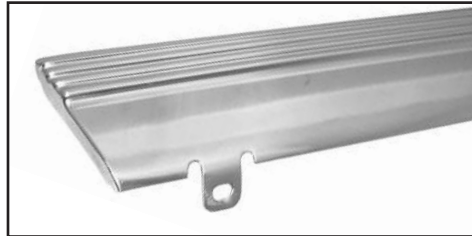

ROCKER PANEL MOLDINGS

- 65-06316+ 65 Chevelle / El Camino LH .....$ 59.00 ea.
- 65-06317+ 65 Chevelle / El Camino RH .....$ 59.00 ea.