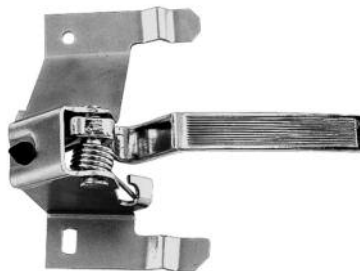

78-03522 78-87 LH .....$ 15.00 ea.

78-03523 78-87 RH .....$ 15.00 ea.