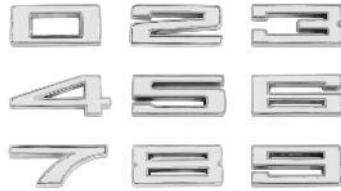

UNIVERSAL FENDER EMBLEM #'S

All numbers are supplied with self-adhesive backing with no holes to drill.
White numbers

- 64-14837 # 0 .....$ 18.00 ea.
- 64-14838 # 2 .....$ 18.00 ea.
- 64-14839 # 3 .....$ 18.00 ea.
- 64-14840 # 4 .....$ 18.00 ea.
- 64-14841 # 5 .....$ 18.00 ea.
- 64-14842 # 6 .....$ 18.00 ea.
- 64-14843 # 7 .....$ 18.00 ea.
- 64-14844 # 8 .....$ 18.00 ea.
- 64-14845 # 9 .....$ 18.00 ea.

Black numbers

- 64-14846 # 0 .....$ 18.00 ea.
- 64-14847 # 2 .....$ 18.00 ea.
- 64-14848 # 3 .....$ 18.00 ea.
- 64-14849 # 4 .....$ 18.00 ea.
- 64-14850 # 5 .....$ 18.00 ea.
- 64-14851 # 6 .....$ 18.00 ea.
- 64-14852 # 7 .....$ 18.00 ea.
- 64-14853 # 8 .....$ 18.00 ea.
- 64-14854 # 9 .....$ 18.00 ea.

Red numbers

- 64-14856 # 0 .....$ 18.00 ea.
- 64-14857 # 2 .....$ 18.00 ea.
- 64-14858 # 3 .....$ 18.00 ea.
- 64-14859 # 4 .....$ 18.00 ea.
- 64-14860 # 5 .....$ 18.00 ea.
- 64-14861 # 6 .....$ 18.00 ea.
- 64-14862 # 7 .....$ 18.00 ea.
- 64-14863 # 8 .....$ 18.00 ea.
- 64-14864 # 9 .....$ 18.00 ea.