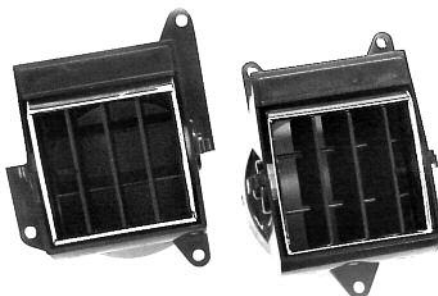

AIR OUTLET VENT ASSEMBLY

70-03406 70 without A/C . . . . . $ 94.00 pr.

71-03407 71-72 without A/C . . . . . $ 94.00 pr.

70-034071 70 lap cooler vent . . . . . $ 85.00 ea.