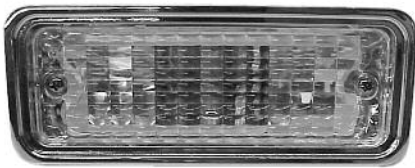

- 69-05223 69-72 El Camino
  LH or RH .....$ 60.00 ea.