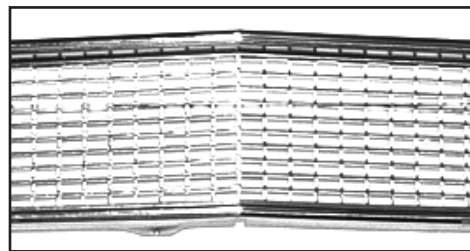

## GRILLS

66-05809 66 Standard .....\$ 129.00 ea.

66-05810 66 "SS" .....\$ 129.00 ea.

67-05811 67 Standard .....\$ 125.00 ea.

67-05812 67 "SS" .....\$ 125.00 ea.

68-05813+ 68 reproduction .....\$ 195.00 ea.