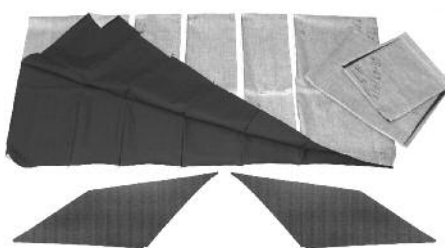

HEADLINER & SAIL PANEL KIT

Kits include: Headliner & upholstered sail panels.

Note: Please specify color when ordering.

1964-65 Colors: Black, White, Light Blue, Aqua, Fawn and Red.

1966 Colors: Black, White, Light Blue, Aqua, Red, Tan, Gray.

1967 Colors: Black, Red, Bright Blue, Medium Blue, Aqua and Gold.

1968-69 Colors: Black, White, Red, Medium Blue, Dark Blue, Dark Green and Ivy Gold.

1970-72 Colors available: Black, White, Red, Medium Blue, Dark Blue, Dark Green, Sandalwood (light tan), Buckskin (medium tan) and Brown.

Note: some colors not available for sedan & wagon.

Basketweave vinyl

64-02171 64-65 Chevelle coupe . . . . . $ 115.00 kit

64-02172 64-65 Chevelle 2-door sedan . . $ 115.00 kit

64-02191 64-65 El Camino 2 bow . . . . . $ 115.00 kit

64-02192 64-65 El Camino 3 bow . . . . . $ 115.00 kit

Diamondweave vinyl

66-02171 66 Chevelle coupe, (1st design) . . . . . $ 115.00 kit

66-02172 66 Chevelle coupe, (2nd design) . . . . . $ 115.00 kit

66-02173 66 Chevelle 2-door sedan . . $ 115.00 kit

66-02174 66 Chevelle 4-door wagon . . $ 135.00 kit

66-02191 66 El Camino . . . . . $ 115.00 kit

Impala leatherette vinyl

67-02171 67 Chevelle coupe . . . . . $ 115.00 kit

67-02172 67 Chevelle 2-door sedan . . $ 115.00 kit

67-02173 67 Chevelle 4-door wagon . . $ 135.00 kit

67-02191 67 El Camino . . . . . $ 115.00 kit

Bedford rib vinyl

68-02171 68 Chevelle coupe, 5 bow . . $ 115.00 kit

68-02171 68 Chevelle coupe, 6 bow . . $ 115.00 kit

68-02172 68 Chevelle 4-door sedan . . $ 115.00 kit

68-02173 68 Chevelle 4-door wagon . . $ 135.00 kit

68-02191 68 El Camino . . . . . $ 115.00 kit

Bedford rib vinyl

69-02171 69 Chevelle coupe . . . . . $ 115.00 kit

69-02172 69 Chevelle 4-door sedan . . $ 115.00 kit

69-02173 69 Chevelle 4-door wagon . . $ 135.00 kit

69-02191 69 El Camino . . . . . $ 115.00 kit

Premier perforated vinyl

70-02171 70-72 Chevelle coupe . . . . . $ 115.00 kit

70-02172 70-72 Chevelle 4-door sedan . . $ 115.00 kit

70-02173 70-72 Chevelle 4-door wagon . . $ 135.00 kit

70-02191 70-72 El Camino . . . . . $ 115.00 kit