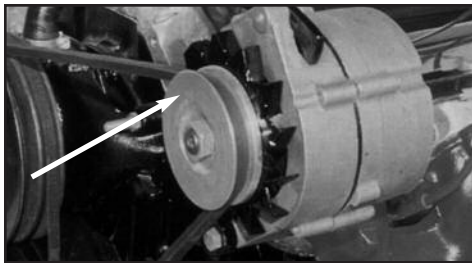

## DEEP GROOVE ALTERNATOR PULLEY

Original GM# 1970831

- |          |       |                   |
|----------|-------|-------------------|
| 64-11411 | 68-70 | .....\$ 35.00 ea. |
|----------|-------|-------------------|