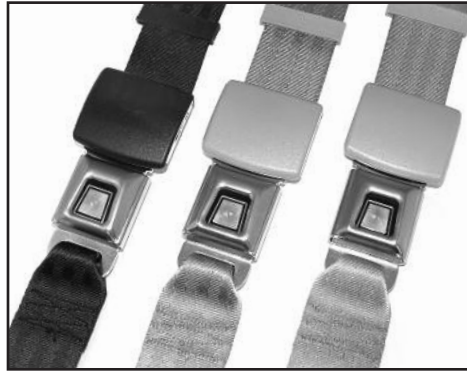

## UNIVERSAL PUSH BUTTON SEAT BELTS

74 inches long fully extended.  
64-01130 64-87 Black .....\$ 16.00 ea.  
64-01131 64-87 Light Gray .....\$ 16.00 ea.  
64-01132 64-87 Dark Gray .....\$ 16.00 ea.  
64-01133 64-87 Tan .....\$ 16.00 ea.  
64-01134 64-87 Med. blue .....\$ 16.00 ea.  
64-01135 64-87 Maroon .....\$ 16.00 ea.