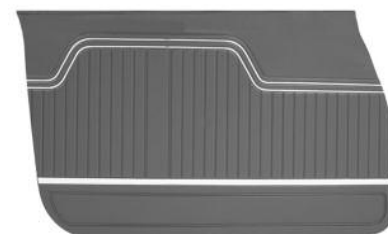

**Specify color** when ordering.

70-01411+ 2-dr. coupe & convertible  
& El Camino  
Front panels ..... \$ 129.00 pr.

70-01413 Rear 1/4 trim panels  
coupe ..... \$ 69.00 pr.

70-01414 Rear 1/4 trim panels  
convertible ..... \$ 49.00 pr.