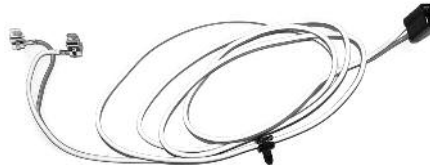

DOME LIGHT HARNESS

64-07307	64 Chevelle coupe	$ 22.00 ea.
64-07308	64 El Camino	$ 22.00 ea.
65-07309	65 Chevelle coupe	$ 22.00 ea.
65-07310	65 El Camino	$ 22.00 ea.
66-07311	66-67 Chevelle coupe	$ 22.00 ea.
66-07312	66-67 El Camino	$ 22.00 ea.
68-073121	68-72 El Camino	$ 22.00 ea.