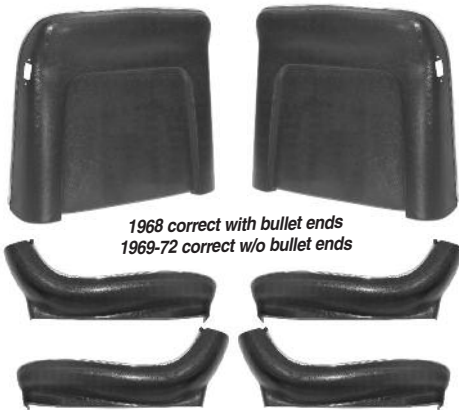

CHEVELLE & EL CAMINO PARTS

Car Shop Inc. 739 North Batavia Orange, California 92868

BUCKET SEAT BACK & SIDE PANEL KIT

1968 correct with bullet ends
1969-72 correct w/o bullet ends

68-009482	68	Black	$ 165.00	kit
68-009492	68	Red	$ 195.00	kit
68-009502	68	Pearl	$ 195.00	kit
68-009512	68	Lt. Blue	$ 195.00	kit
68-009522	68	Med. Blue	$ 195.00	kit
69-009532	69-72	Black	$ 165.00	kit
69-009542	69-72	Red	$ 195.00	kit
69-009552	69-72	Dk. Blue	$ 195.00	kit
69-009562	69-72	Brt. Blue	$ 195.00	kit
69-009572	69-72	Parchment	$ 195.00	kit
69-009582	69-72	Dk. Green	$ 195.00	kit
69-009592	69-72	Lt. Saddle	$ 195.00	kit
69-009602	69-72	Dk. Saddle	$ 195.00	kit
69-009612	69-72	Sandalwood	$ 195.00	kit
69-009622	69-72	White	$ 195.00	kit
69-009632	69-72	Pearl	$ 195.00	kit
69-009642	69-72	Ivy Gold	$ 195.00	kit