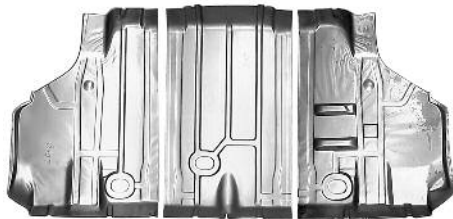

68-10114+	68-72	LH	.....	$ 45.00	ea.
68-10115+	68-72	Center section	.....	$ 45.00	ea.
68-10116+	68-72	RH	.....	$ 45.00	ea.
68-10117+	68-72	3-piece trunk floor kit	.....	$ 129.00	kit
73-10114+	73-77	LH	.....	$ 159.00	ea.
73-10115+	73-77	Center section	.....	$ 155.00	ea.
73-10116+	73-77	RH	.....	$ 159.00	ea.