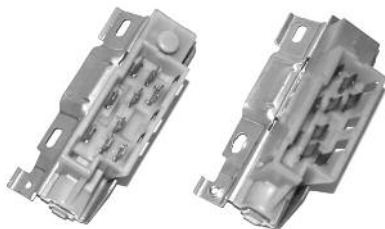

## IGNITION SWITCH

64-07809 64 .....\$ 17.00 ea.  
65-07810 65 replacement .....\$ 17.00 ea.

66-07811 66-67 .....\$ 17.00 ea.

69-07812 69-87 without tilt wheel .....\$ 25.00 ea.  
69-07813 69-87 with tilt wheel .....\$ 22.00 ea.