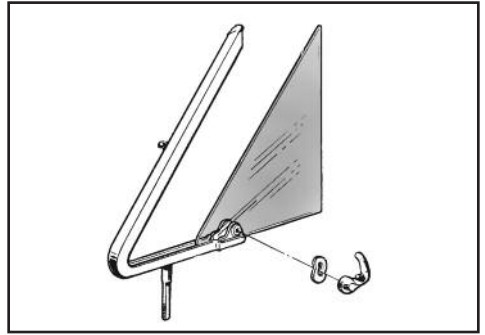

VENT GLASS

- 64-150011 64-65 coupe or conv.
  64-67 El Camino
  64-67 Sedan/Wagon
  LH, tinted . . . . $ 89.00 ea.

- 64-150021 64-65 coupe or conv.
  64-67 El Camino
  64-67 Sedan/Wagon
  RH, tinted . . . . $ 89.00 ea.

- 64-15003 64-65 coupe or conv.
  64-67 El Camino
  64-67 Sedan/Wagon
  LH, smoked . . . . $ 89.00 ea.

- 64-15004 64-65 coupe or conv.
  64-67 El Camino
  64-67 Sedan/Wagon
  RH, smoked . . . . $ 89.00 ea.