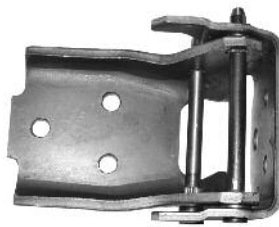

UPPER DOOR HINGE

68-03502 68-72 LH or RH .....$ 45.00 ea.
78-03501 78-87 LH .....$ 59.00 ea.
78-03502 78-87 RH .....$ 59.00 ea.