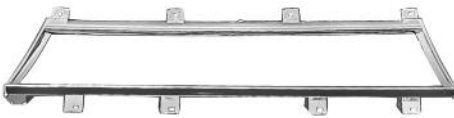

SPEEDOMETER BEZEL

66-02924 66-67 ..... $ 48.00 ea.