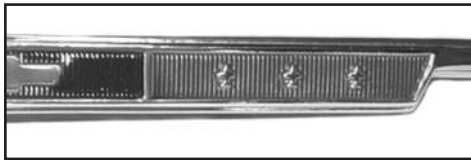

## GRILL EMBLEMS

67-05307 67 "SS 396" .....\$ 46.00 ea.

67-05308 67 "SS 427" .....\$ 75.00 ea.

68-05309 68 "Bow-Tie" aluminum .....\$ 82.00 ea.

68-05310 68 "SS 396" .....\$ 62.00 ea.

69-05311 69 "Bow-Tie" .....\$ 64.00 ea.