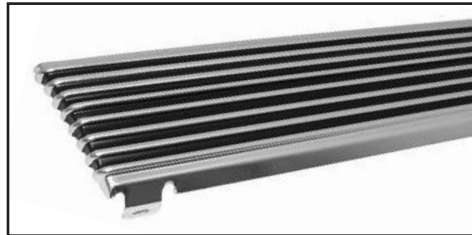

- 66-06318+ 66 Chevelle SS / El Camino LH .....$ 59.00 ea.
- 66-06319+ 66 Chevelle SS / El Camino RH .....$ 59.00 ea.
- 66-063181+ 66 Malibu, LH .....$ 75.00 ea.
- 66-063191+ 66 Malibu, RH .....$ 75.00 ea.