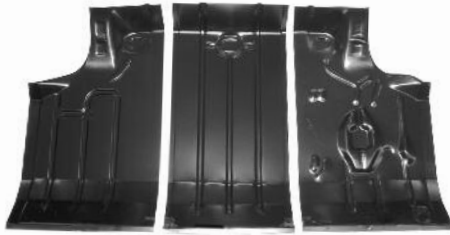

CHEVELLE & EL CAMINO PARTS

Car Shop Inc. 739 North Batavia Orange, California 92868

TRUNK FLOORS

64-10110+	64-67	LH	.....	$ 45.00	ea.
64-10111+	64-67	Center section	.....	$ 45.00	ea.
64-10112+	64-67	RH	.....	$ 45.00	ea.
64-10113+	64-67	3-piece trunk floor kit	.....	$ 129.00	kit