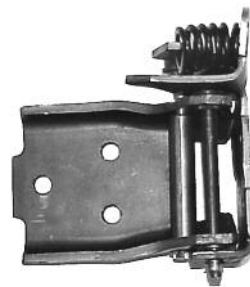

68-03505 68-72 LH .....$ 57.00 ea.
68-03506 68-72 RH .....$ 57.00 ea.
78-03505 78-87 LH or RH .....$ 49.00 ea.

DOOR HINGE SPRING

65-035061 64-67 LH or RH .....$ 6.00 ea.