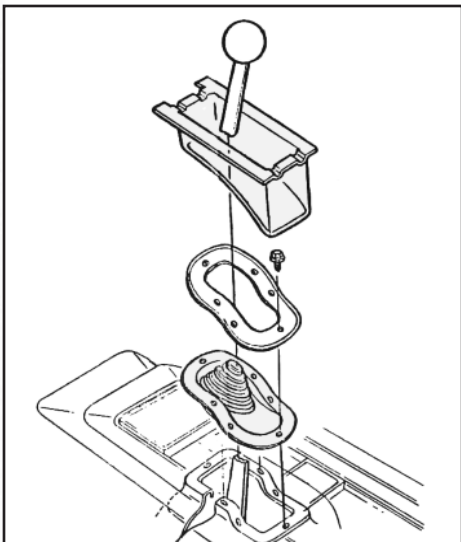

68-02625 68-72 with console .....$ 35.00 ea.