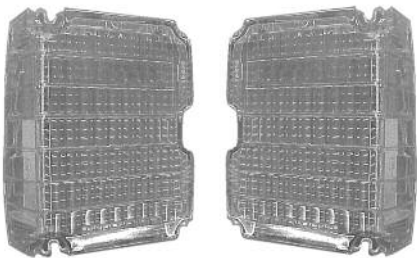

CHEVELLE & EL CAMINO PARTS

Car Shop Inc. 739 North Batavia Orange, California 92868

PARK / TURN SIGNAL LENSES

- 72-04814 72 Chevelle, LH & RH Amber .....$ 59.00 pr.
- 72-04815 72 Chevelle, LH & RH Clear .....$ 59.00 pr.
- 72-04816 72 El Camino, LH & RH Amber .....$ 59.00 pr.
- 72-04817 72 El Camino, LH & RH Clear .....$ 59.00 pr.